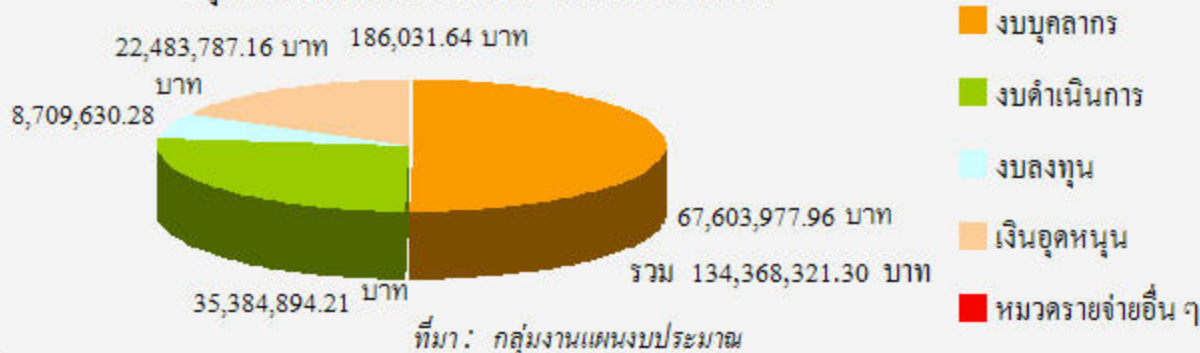

ที่มา : กลุ่มงานแผนงบประมาณ

ข้อมูลการวัดผลสัมฤทธิ์

การจัดสรรวัสดุฝึก ปีการศึกษา 2551 จำแนกตามประเภทวิชา